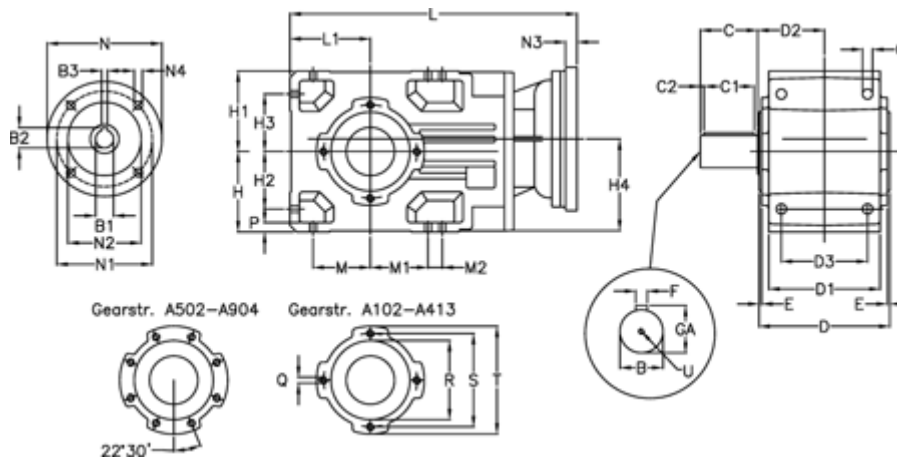

Article number: 296003533931220
 Description: Bevel helical gearbox
 A353UR-339,3-P63B5

Measures

| | | | | |
|-----------|---------------------------------|------------|------------|------------|
| B = 40 | D1 = 166 | H1 = 100 | M2 = 11 | Q = M10x17 |
| B1 = 11 | D2 = 88.5 | H2 = 73 | N = 140 | R = 110 |
| B2 = 12.8 | D3 = 135 | H3 = 73 | N1 = 115 | S = 130 |
| B3 = 4 | Description = A353 UR-xx P63 B5 | H4 = 114.0 | N2 = 95 | T = 150 |
| C = 70 | E = 3.5 | L = 417.0 | N3 = 4 | U = M12x28 |
| C1 = 60 | F = 12 | L1 = 100 | N4 = M8x19 | |
| C2 = 5.0 | GA = 43 | M = 73 | O = 12.0 | |
| D = 173 | H = 100 | M1 = 73 | P = 11 | |